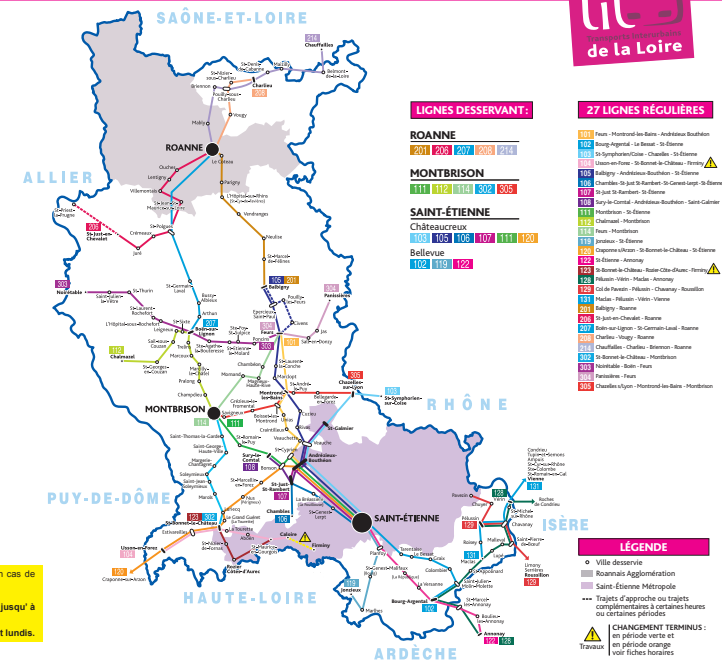

Ne circule pas le 1er mai

TRANSPORTS de LA LOIRE
À LA DEMANDE 04 26 47 64 37

Les courses TAD figurant en jaune ne seront déclenchées qu'en cas de réservation.