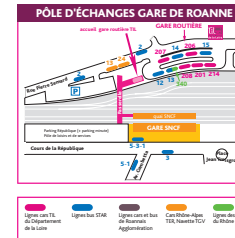

Ne circule pas le 1er mai

TIL TRANSPORTS DE LA LOIRE
À LA DEMANDE **04 26 47 64 37**

Ligne **201**
BALBIGNY
ROANNE

PRENDRE LE CAR À ROANNE

Transports Interurbains de la Loire
LIGNES RÉGULIÈRES

Horaires applicables du 1er septembre 2018 au 31 août 2019