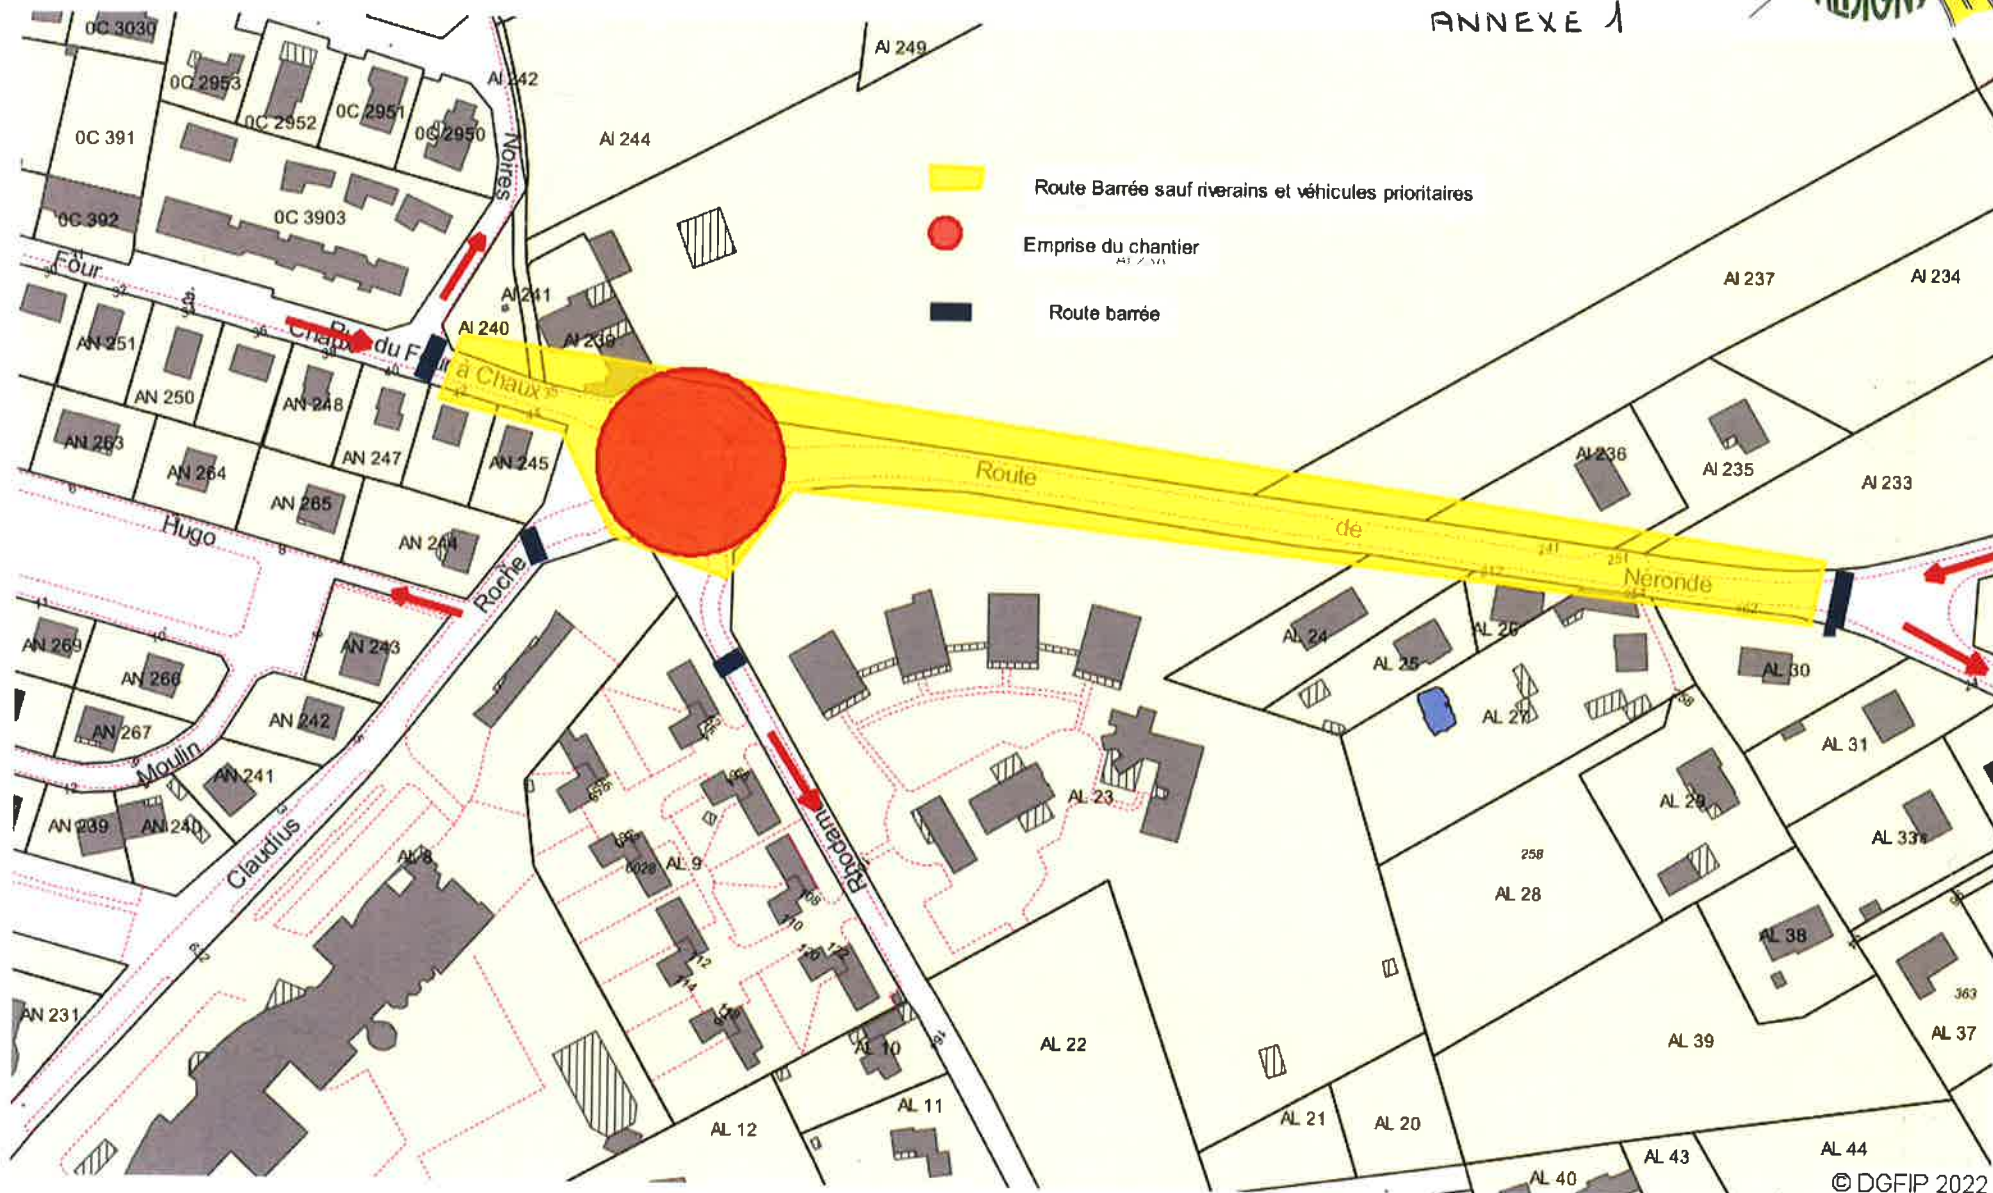

TRVX SUR GIRATOIRE RD1 - EMPRISE / ROUTES BARRÉES

ANNEXE 1

PR 43+520 accès Rues C.ROCHE - J. MOULIN - Bvd V. HUGO

Direction VIOLAY - Déviations

Direction SAINT-ETIENNE - NERVIEUX - ROANNE - Déviations

ANNEXE 1