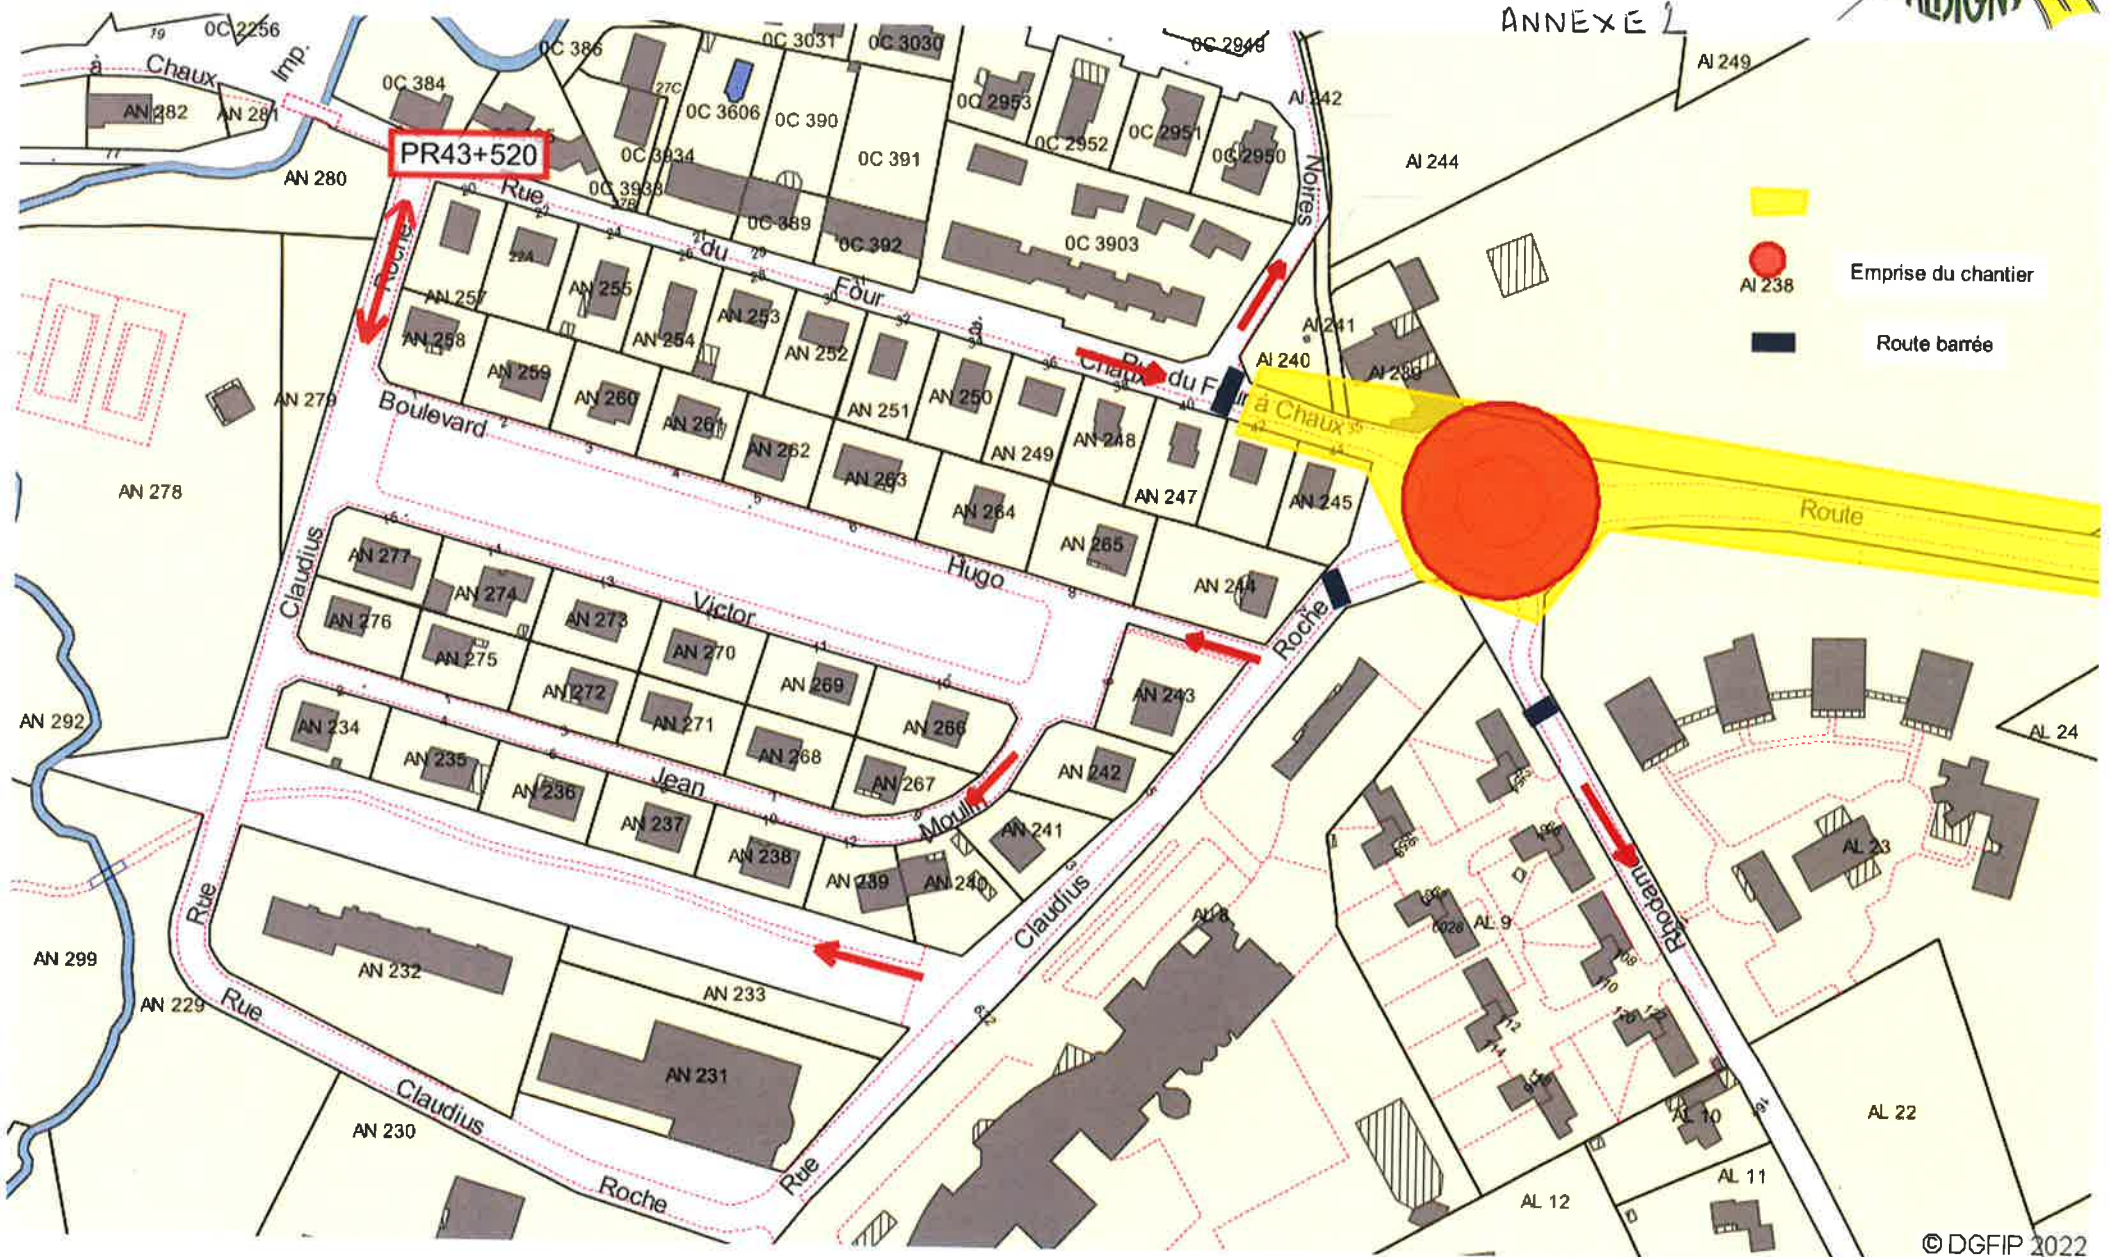

TRVX SUR GIRATOIRE RD1 - EMPRISE / ROUTES BARRÉES

ANNEXE 1

PR 43+520 accès Rues C.ROCHE - J. MOULIN - Bvd V. HUGO

Direction VIOLAY - Déviations

Direction SAINT-ETIENNE - NERVIEUX - ROANNE - Déviations

ANNEXE 1