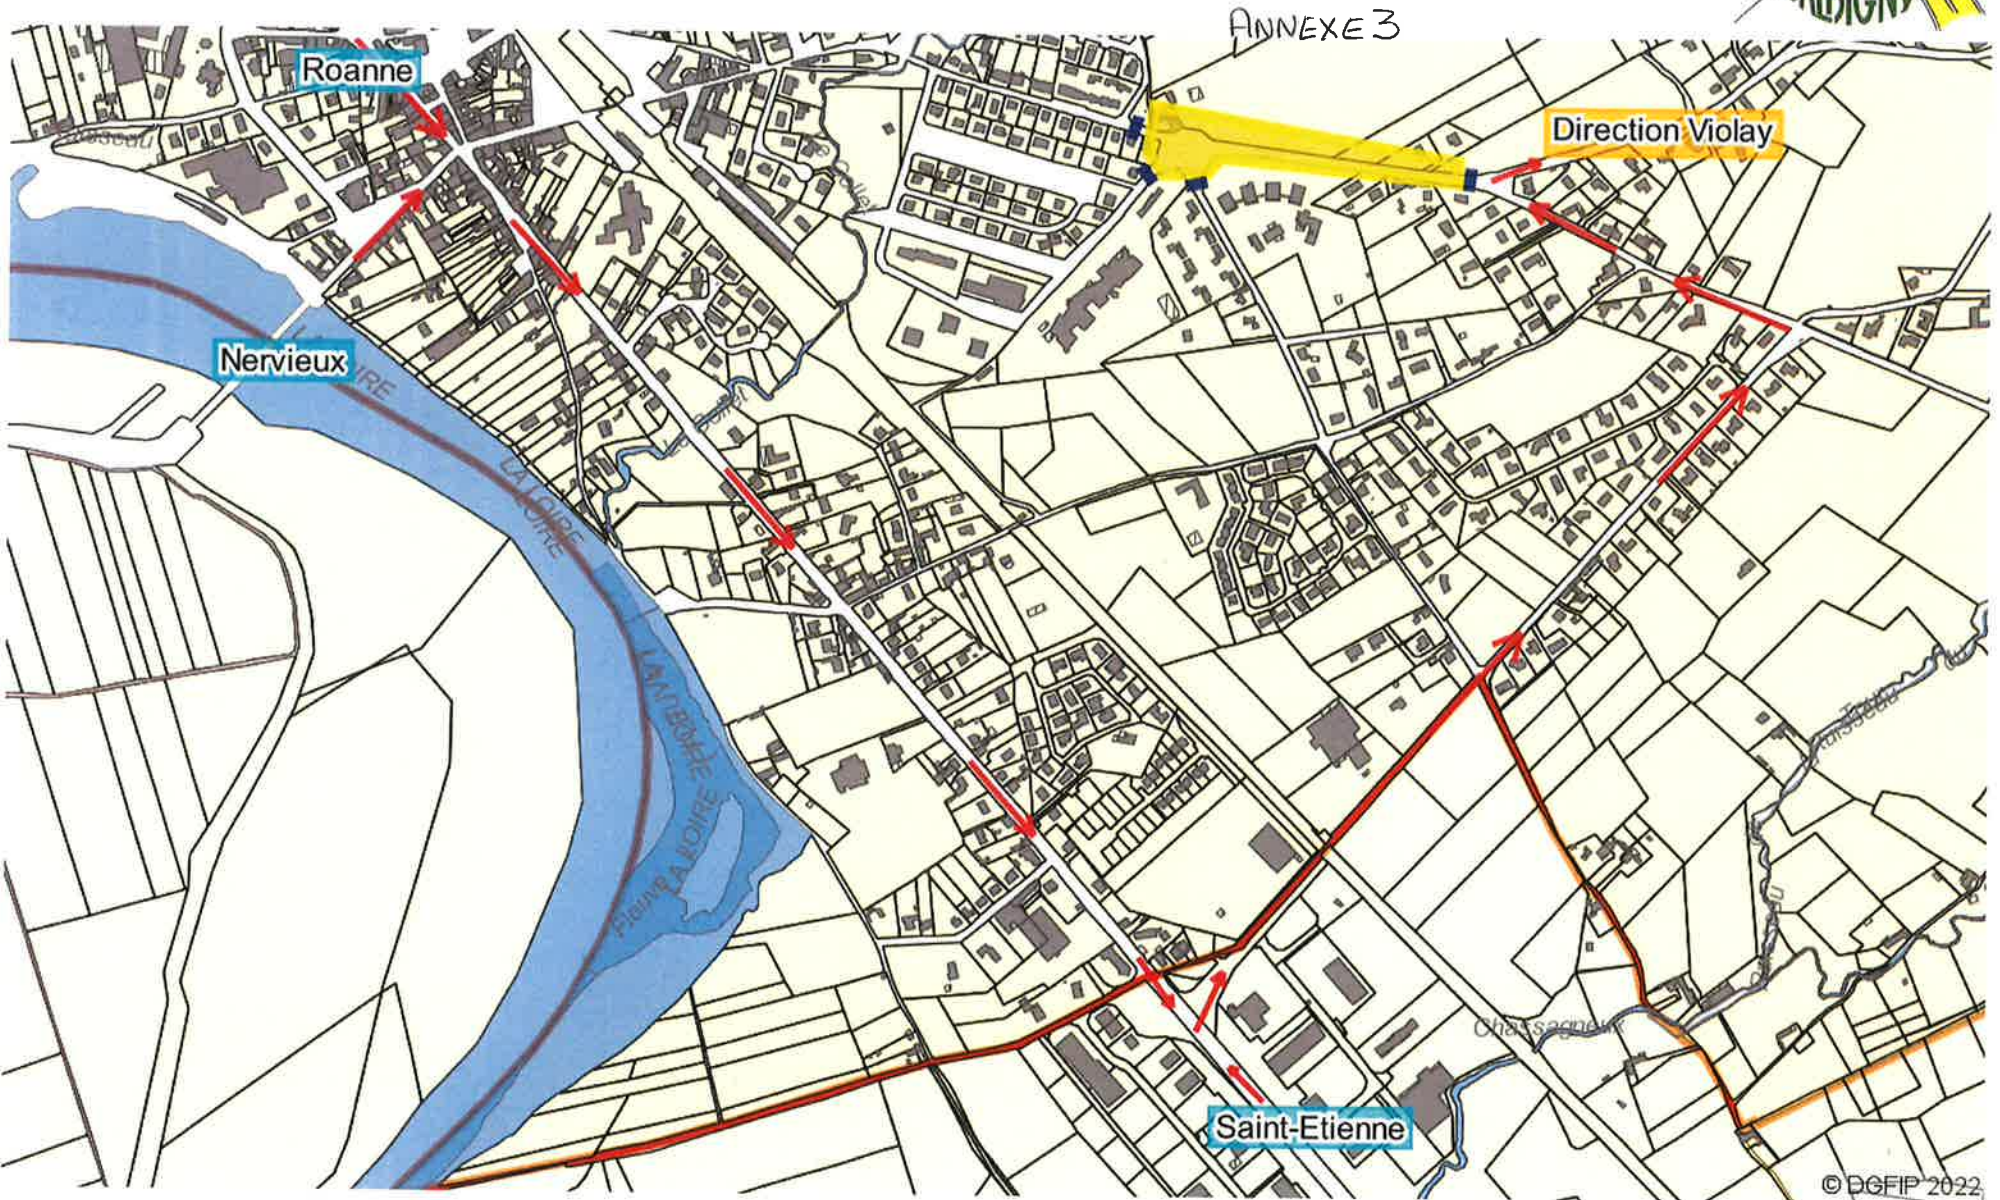

TRVX SUR GIRATOIRE RD1 - EMPRISE / ROUTES BARRÉES

ANNEXE 1

PR 43+520 accès Rues C.ROCHE - J. MOULIN - Bvd V. HUGO

Direction VIOLAY - Déviations

Direction SAINT-ETIENNE - NERVIEUX - ROANNE - Déviations

ANNEXE 1